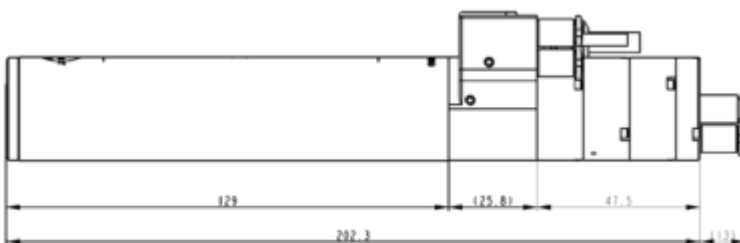

Broche Haut Couple Séries: MHT-30 ATC

Modèle: MHT-30 ATC-E15/28
N° article: 010-134-00

Industries

Application

Fonctionnement de la broche

Refroidissement

Sens de rotation

Position de fonction

horaire/anti-horaire

horizontale/verticale

30 mm

202.3 mm

28000 rpm

ATC-E15/28

615 W

Air-huile

Caractéristiques du moteur

21 (Ncm)