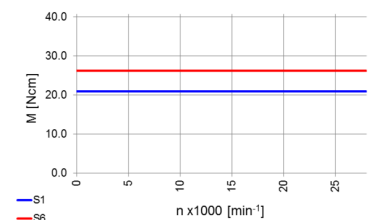

Caractéristiques du moteur

21 (Ncm)