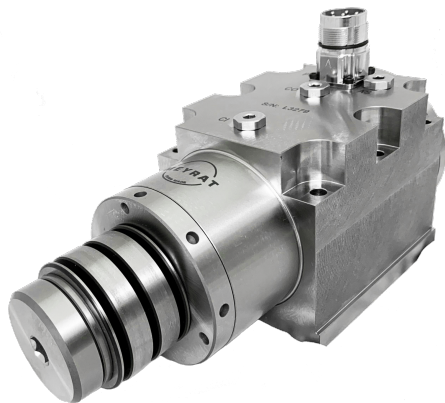

Broche motorisée

Séries: MDS-76

Modèle: MDS-76 D35/8

N° article: 718-18-00

Industries

Application

Fonctionnement de la broche

Refroidissement

Sens de rotation

horaire/anti-horaire

Position de fonction

76 mm

222 mm

8000 rpm

Ø35 h3 / 35
mm

1850 W

Graisse

Caractéristiques du moteur

220 (Ncm)