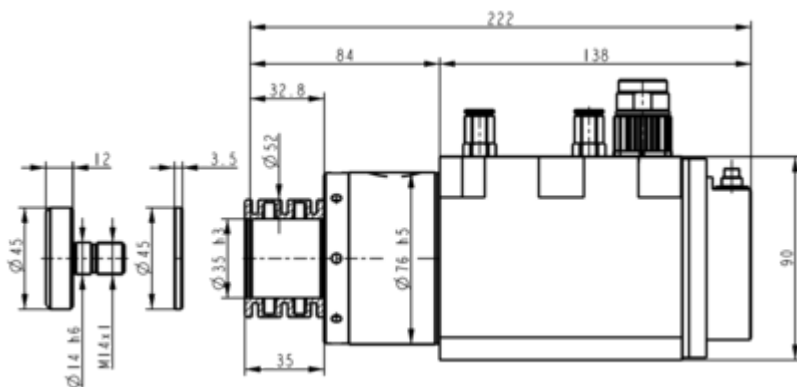

Industries

Application

Fonctionnement de la broche

Refroidissement

Sens de rotation

horaire/anti-horaire

Position de fonction

76 mm

222 mm

8000 rpm

Ø35 h3 / 35
mm

1850 W

Graisse