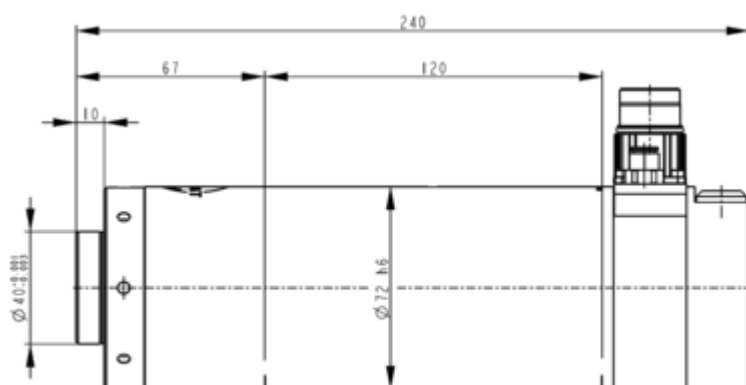

Sens de rotation

Position de fonction

horaire/anti-horaire

horizontale/verticale

72 mm

240 mm

16000 rpm

Ø40 h3 / 40
mm

1900 W

Graisse

Caractéristiques du moteur

110 (Ncm)