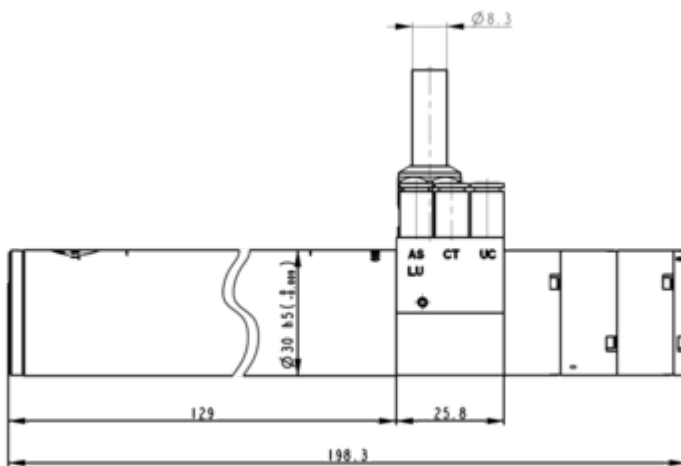

### Fonctionnement de la broche

- Refroidissement
- Sens de rotation : horaire/anti-horaire
- Position de fonction : horizontale/verticale

30 mm

198 mm

28000 rpm

ATC-E15/28

615 W

Graisse