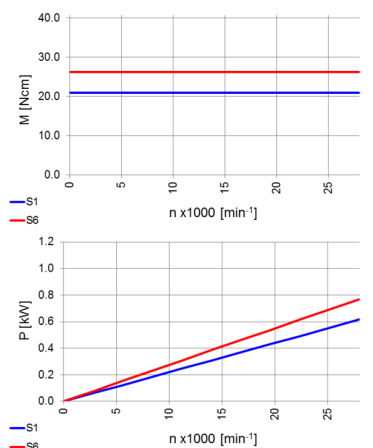

### Fonctionnement de la broche

- Refroidissement
- Sens de rotation : horaire/anti-horaire
- Position de fonction : horizontale/verticale

30 mm

198 mm

28000 rpm

ATC-E15/28

615 W

Graisse

### Caractéristiques du moteur

(Ncm)

75  
Années  
d'histoire

People. Passion. Precision.  
Spindles since 1947