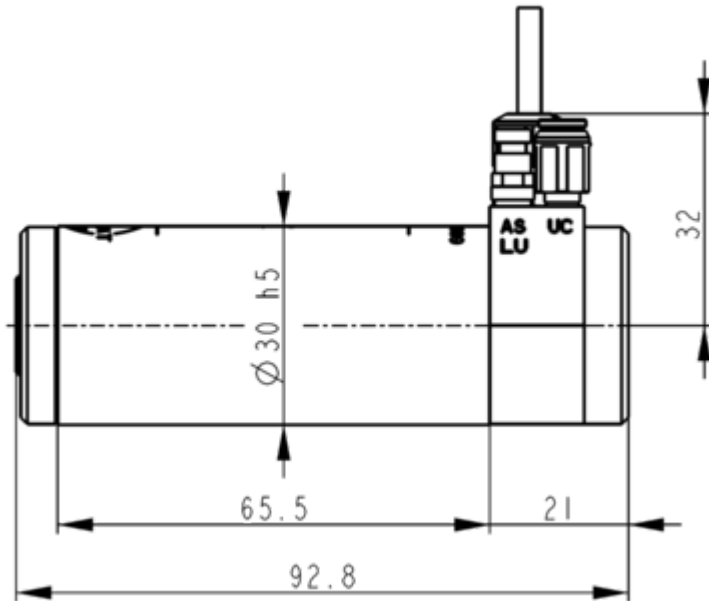

Set d'accessoires pour broches motorisées