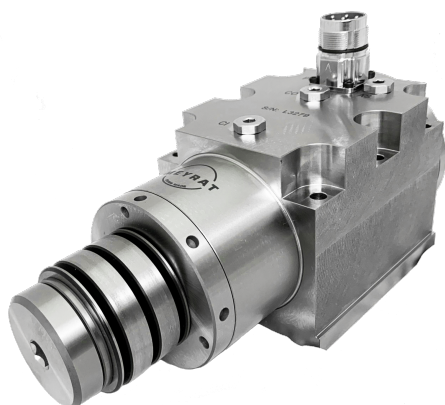

Broche motorisée

Séries: MDS-76

Modèle: MDS-76 D35/8

N° article: 718-18-00

Industries

Application

Fonctionnement de la broche

Refroidissement

Sens de rotation

horaire/anti-horaire

Position de fonction

76 mm

222 mm

8000 rpm

Ø35 h3 / 35
mm

1850 W

Graisse

Caractéristiques du moteur

220 (Ncm)