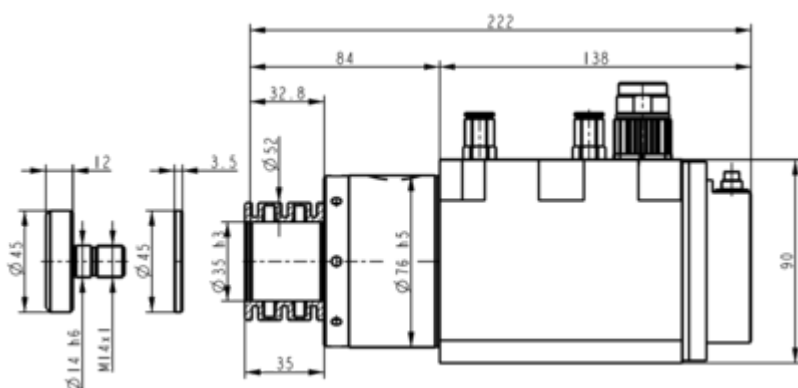

Industries

Application

Fonctionnement de la broche

Refroidissement

Sens de rotation

horaire/anti-horaire

Position de fonction

76 mm

222 mm

8000 rpm

Ø35 h3 / 35
mm

1850 W

Graisse