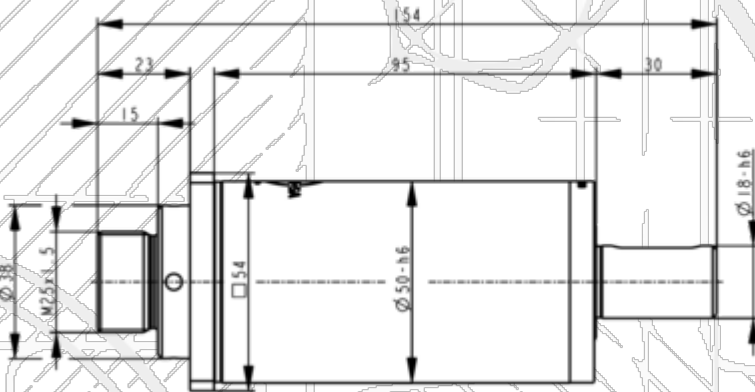

75
Années
d'expérience
People. Passion. Precision.
Spindles since 1947

Caractéristiques

Nom

Matériau

Swiss

Révisé

Révisé

Contrôle

Finition

Matériau

Propriétés